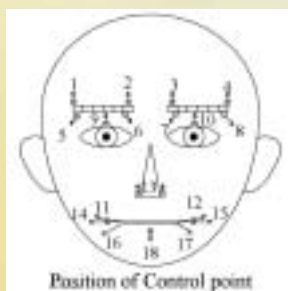

Receptionist System

レセプションニスト システム

東京理科大学の受付でこんなことをしています。

- ・各研究室の案内
- ・各部署・各課案内
- ・SAYAに関すること

バーバル（言語）・コミュニケーション

- 約300単語を理解
- 約700種類の返答

- モーションセンサ
来訪者を感知

受付嬢 SAYA

■ 表情 表情の数は無限

Position of Control point

18カ所の制御点を
皮膚の裏側から引張る

驚き

恐怖

嫌悪

怒り

幸福

悲しみ

■ 首動作 無意識に本心が現れます

ノンバーバル（非言語）・コミュニケーション

受付業務内容はご相談に応じて変更できます。